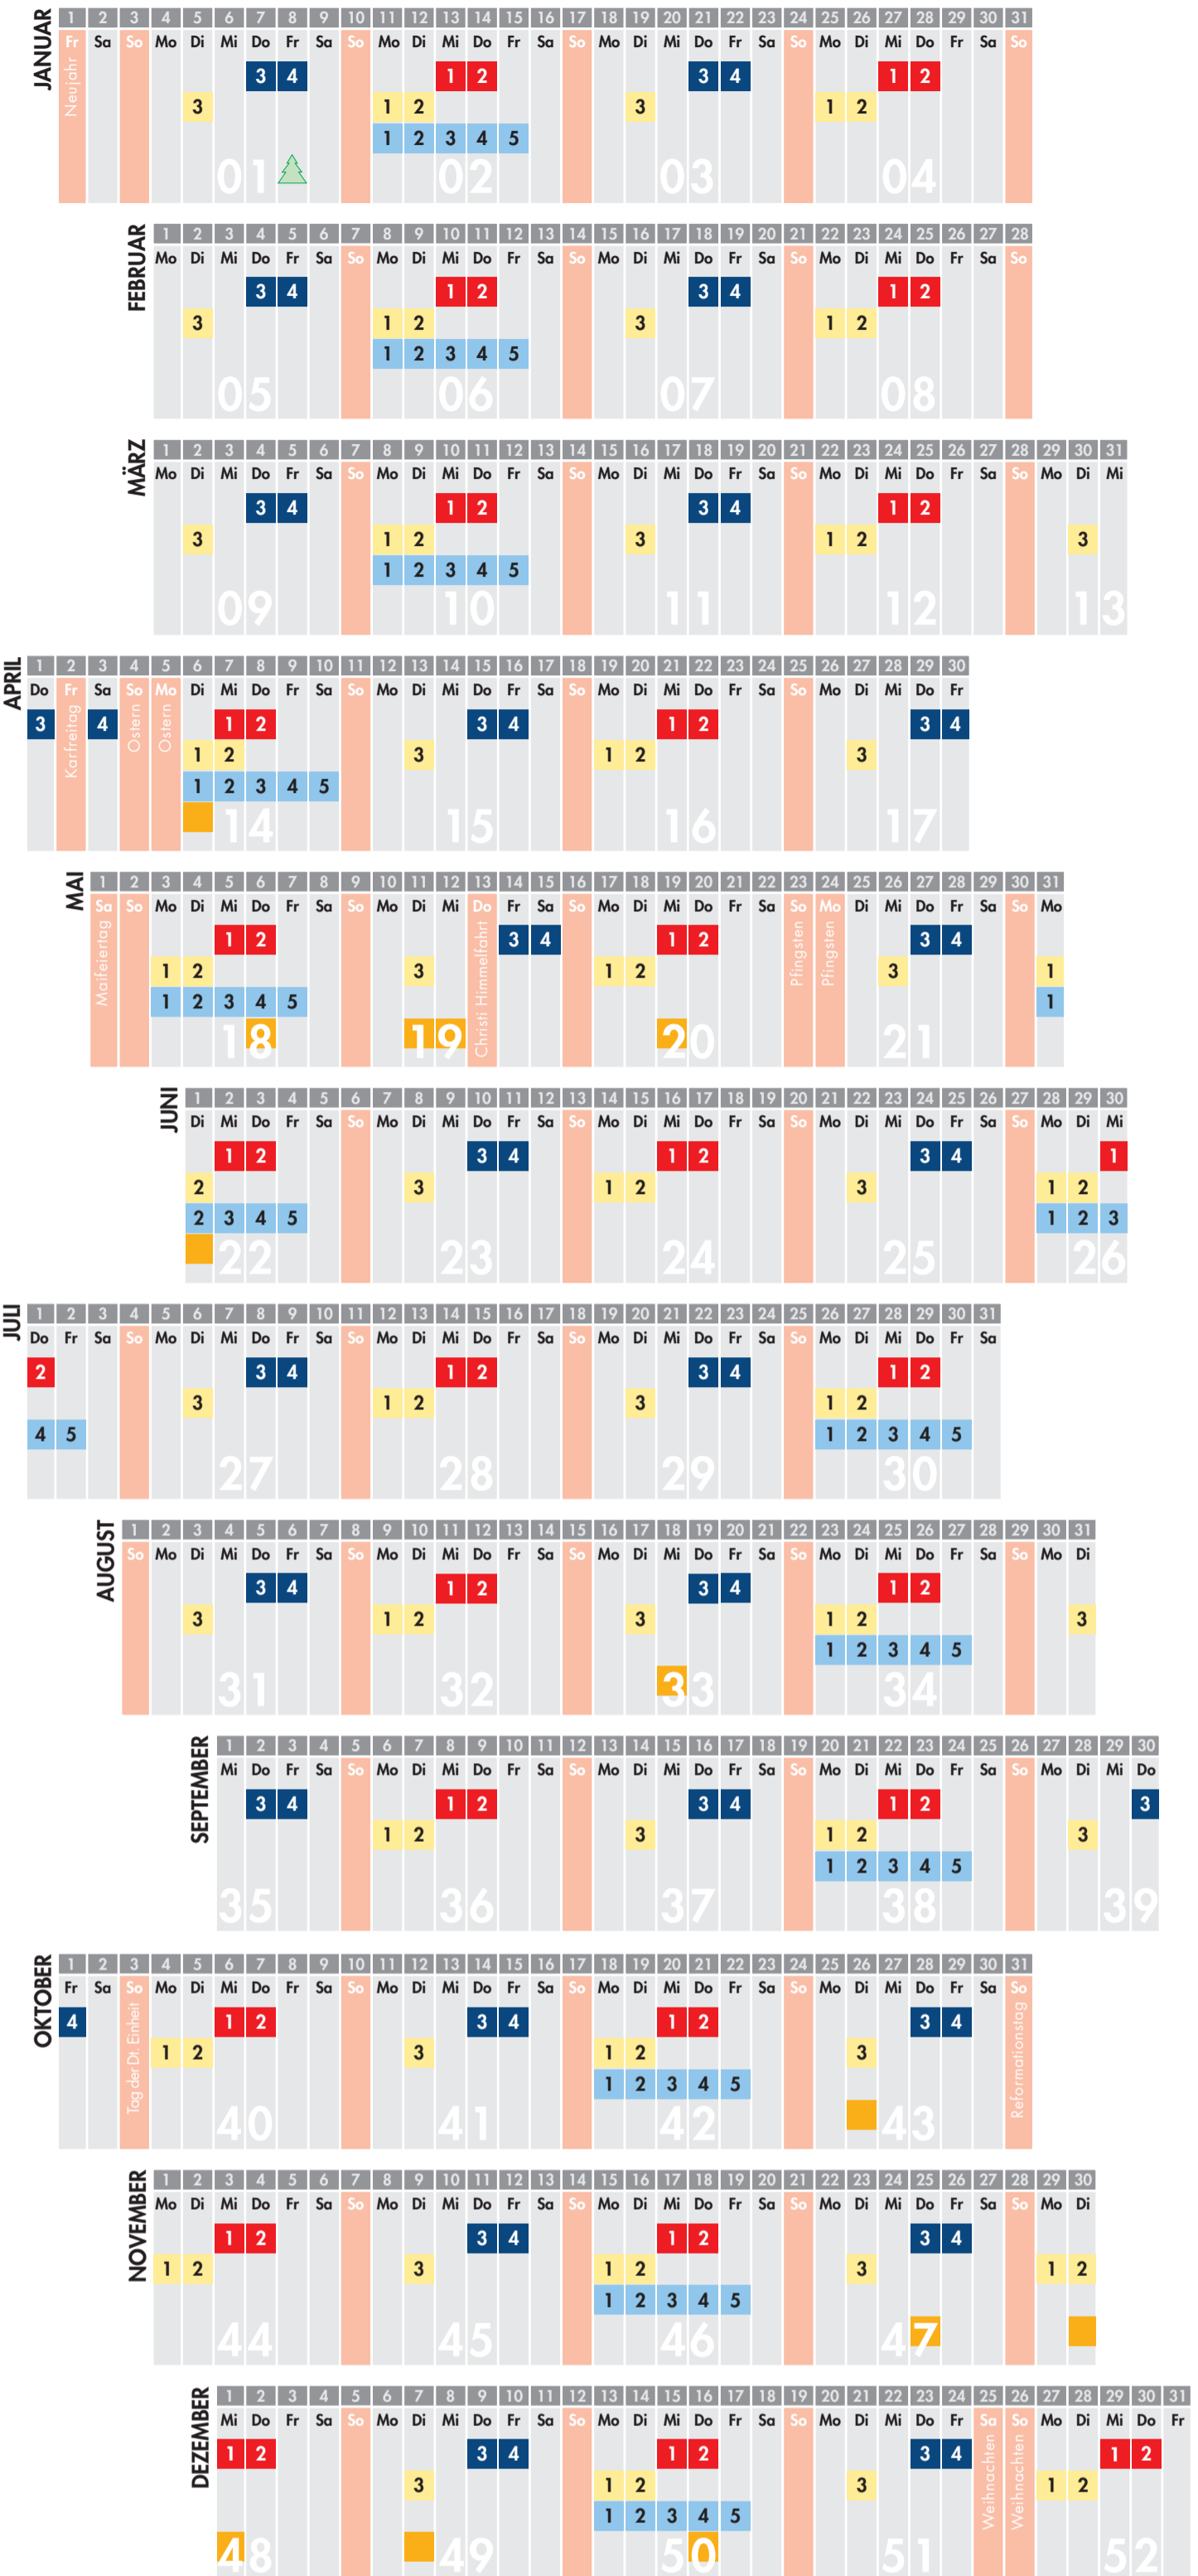

MOBILE SCHADSTOFFSAMMLUNG

Annahme aus Privathaushalten in haushaltsüblichen Mengen mit einer Gebindegröße von max. 30 l bzw. 20 kg

Gemeinde	Standort	Datum	Zeit	Gemeinde	Standort	Datum	Zeit
Groß Luckow	Kirche	06.05. 25.11.	10.45 – 11.15	Polzow	Neubau - Friedhof	01.06. 16.12.	11.15 – 11.45
Heinrichswalde	beim Sportplatz	06.04. 26.10.	09.00 – 09.15	Rollwitz	Dorfeiche - Bushaltestelle	11.05. 30.11.	11.45 – 12.15
Krugsdorf	Schulstraße - Kirche	01.06. 16.12.	10.30 – 11.00	Rothemühl	Festplatz	06.04. 26.10.	09.30 – 09.45
Papendorf	Wendeschleife - Friedhof	19.05. 07.12.	11.00 – 11.30	Strasburg	Fabrikstraße - Schranken	19.05. 07.12.	09.00 – 09.45
Pasewalk	Vorplatz Wertstoffhof - Kurze Straße (ehem. ACZ)	27.01. 12.05. 18.08. 01.12.	09.00 – 10.30	Viereck	Sportplatz - Wertstoffbehälterstandplatz	01.06. 16.12.	12.15 – 12.30
Pasewalk	Parkplatz, An der Kürassierkaserne 9	27.01. 12.05. 18.08. 01.12.	11.00 – 11.45	Viereck/ETS	Lange Straße - Ecke Gneisenaustraße	01.06. 16.12.	12.45 – 13.00

Abfallkalender 2021

für das Entsorgungsgebiet Uecker-Randow (Pasewalk und Strasburg)

WEIHNACHTSBÄUME

Ort/Gemeinde	Zeitraum	Standort
Pasewalk · Strasburg	08.01.2021	Nur in den Neubaugebieten (mehrgeschossige Bebauung). Bitte legen Sie Ihren Weihnachtsbaum ohne Lametta am Entsorgungstag bis 6.00 Uhr neben den Containerstellplätzen zur Abholung bereit.