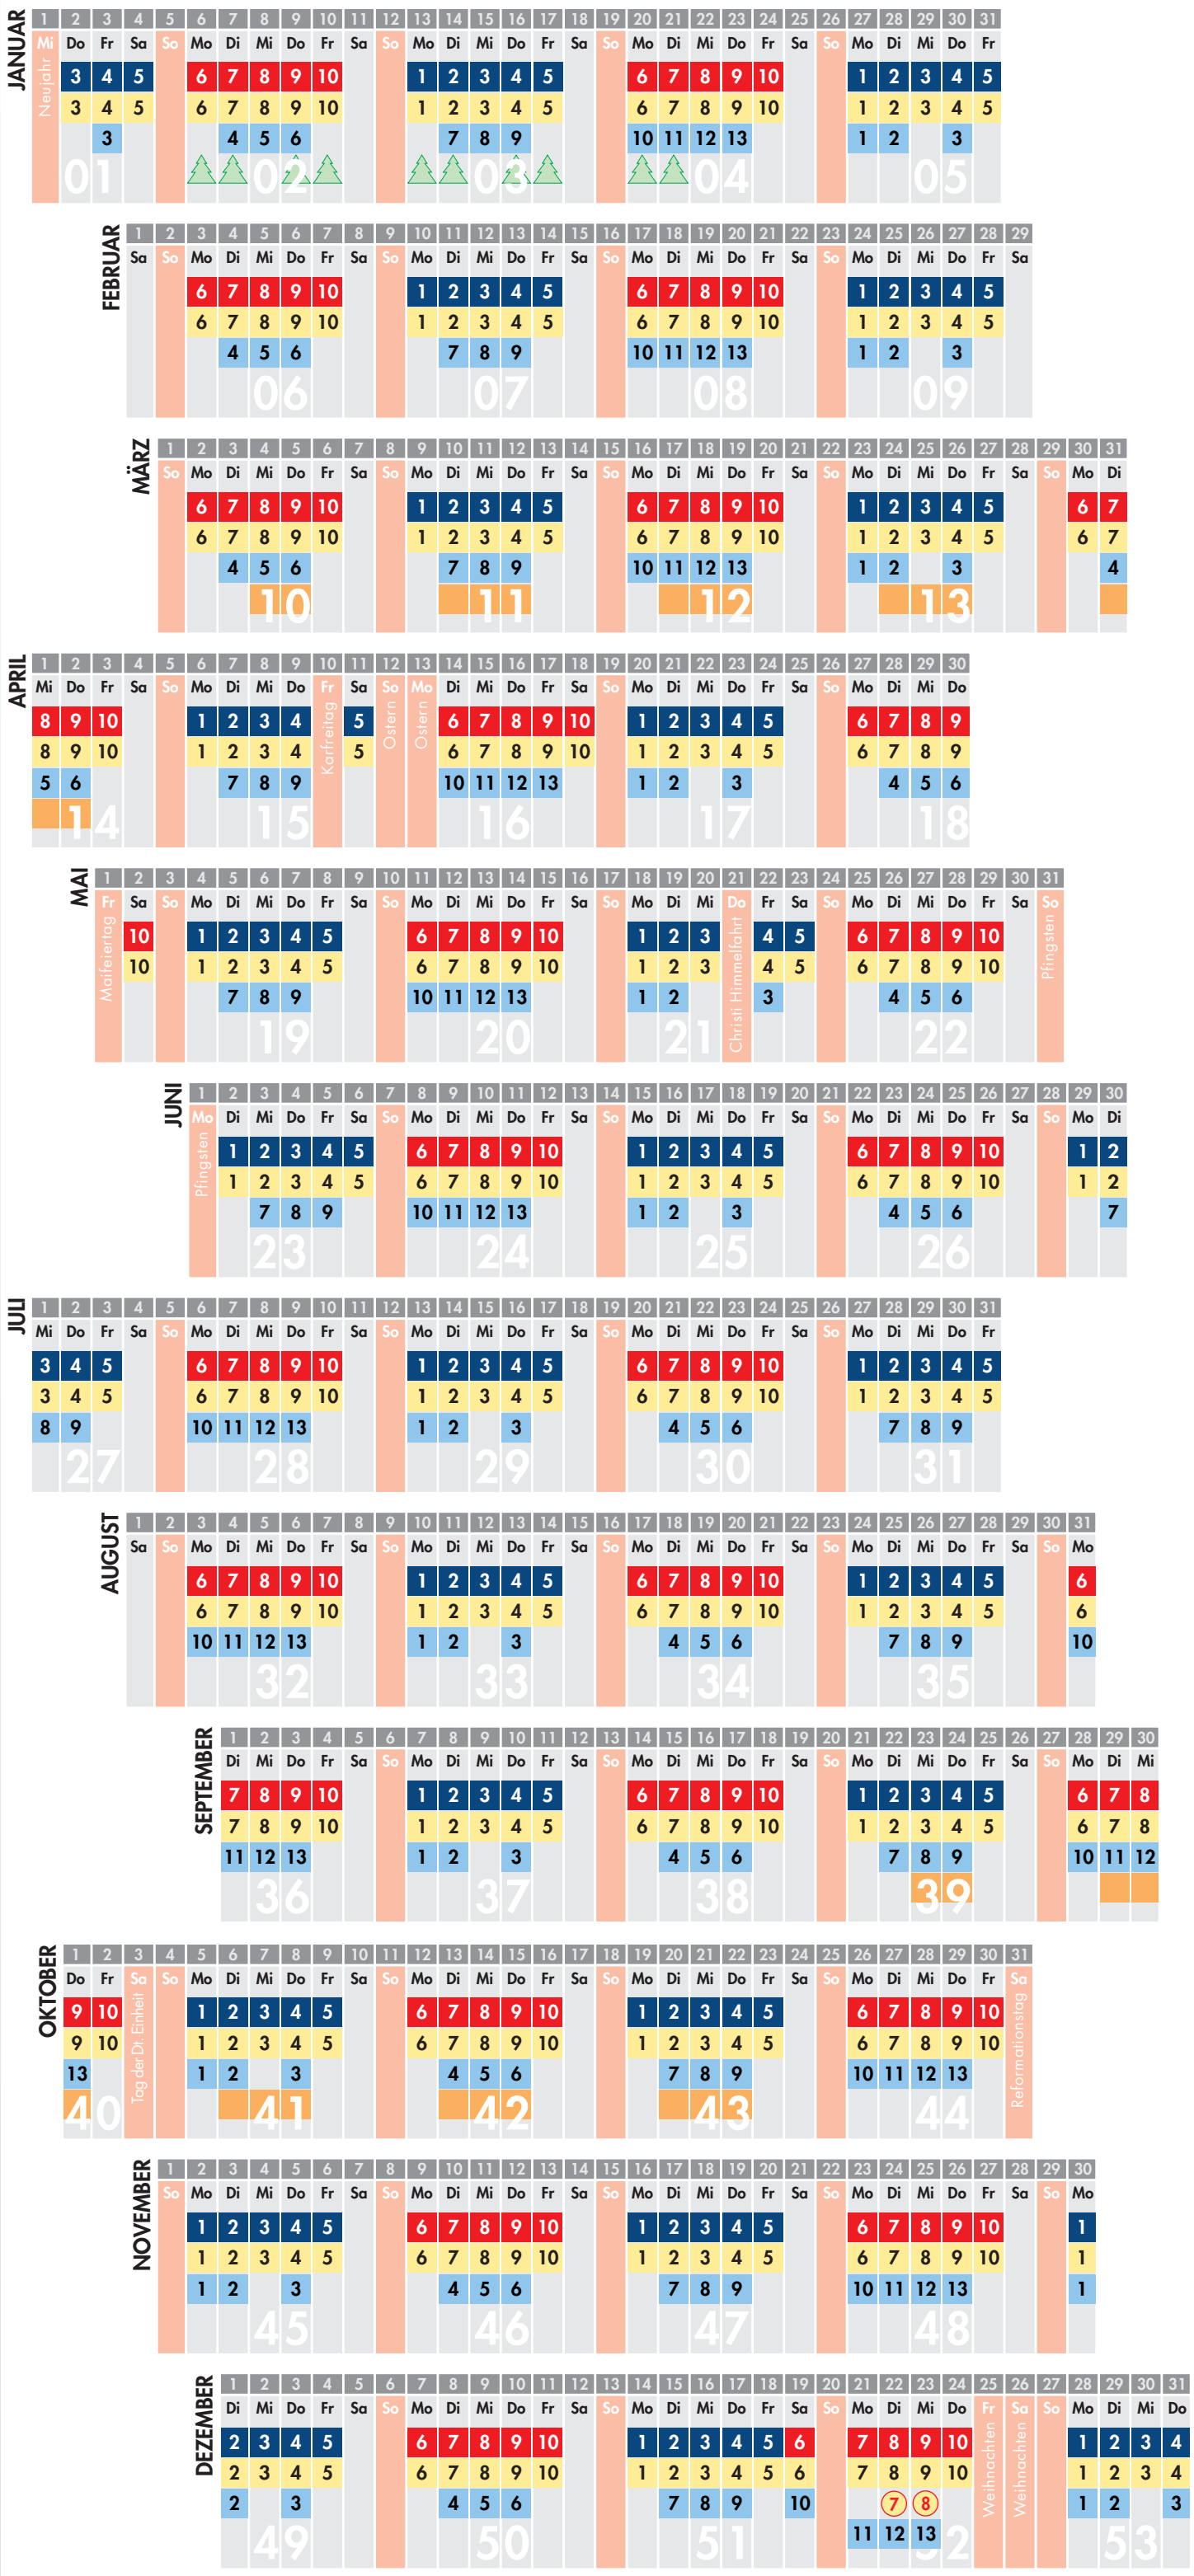

Abfallkalender 2020

für das Entsorgungsgebiet Wolgast

SAMMELSTELLEN FÜR GRÜNSCHNITT

(Annahme von Grünschnitt in haushaltsüblichen Mengen)

Stadt/Gemeinde	Standort	Zeitraum	Abgabezeit
Bansin	An der ehem. Kompostanlage/ Ahlbecker Chaussee	April – November	jeden Montag und jeden Donnerstag
			jeden Samstag
Ückeritz	Parkplatz an der Mühlenstraße	März – November	Freitag gerade Kalenderwoche wird der Grünschnittcontainer aufgestellt und verbleibt i.d.R. 4 Tage zugänglich bis montags vor Ort
Karlsbagen	Peenstr., Grundstück des Klärwerkes	März – November	jeden Samstag
Usedom	Pasker Weg, hinter der Schule	März – November	Samstag ungerade Kalenderwoche