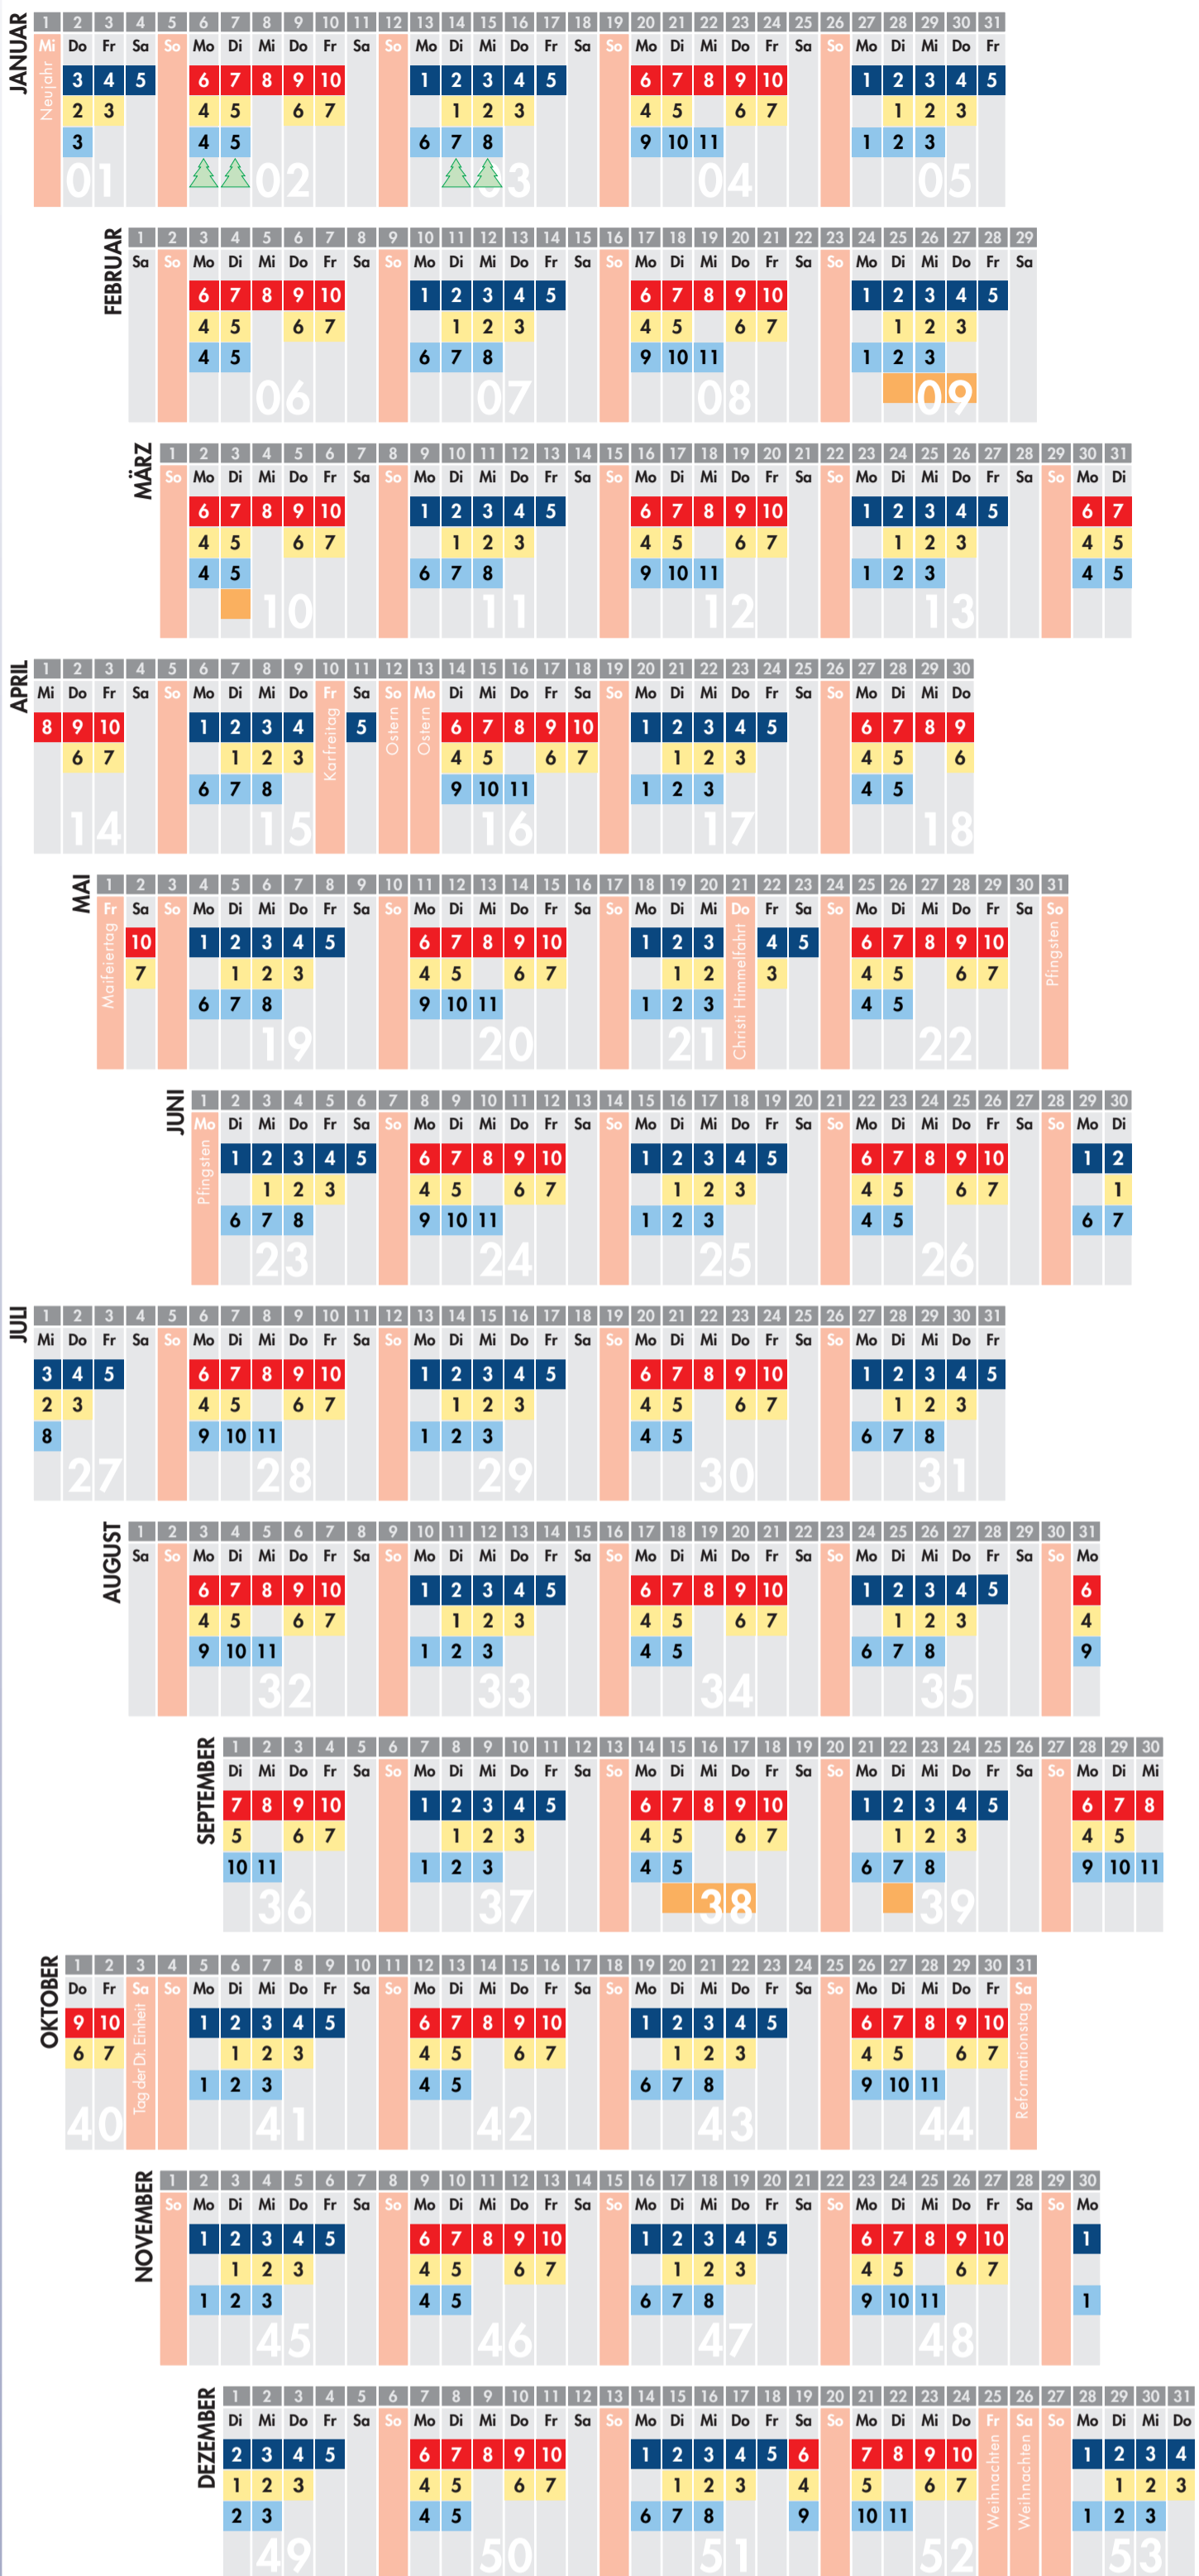

Abfallkalender 2020

für das Entsorgungsgebiet Greifswald-Land

VEVG Ver- und Entsorgungsgesellschaft des Landkreises Vorpommern-Greifswald mbH

Kostenlos für Anlieferer, die an die öffentlich-rechtliche Abfallentsorgung angeschlossenen sind, können auf den Wertstoffhöfen abgegeben werden:

- Behälterglas, Leichtverpackungen (Gelber Sack), Papier und Pappe in haushaltsüblichen Mengen, Alttextilien, Grünschnitt bis 1 cbm, Schadstoffe bis 30l/20kg (Wertstoffhof Anklam und Wertstoffhof Stadt Greifswald - Am Eckhardsberg), gemischte Metalle sowie gebrauchte elektrische und elektronische Geräte
- zweimal jährlich Sperrmüll (bis 5 cbm), unter Vorlage einer vom Entsorgungsbüro ausgestellten Bestätigung

Kostenpflichtig angenommen werden auf (einigen) Wertstoffhöfen:

- Grünschnitt aus Gartenanlagen, die nicht an die Abfallentsorgung angeschlossen sind
- Restmüll, Sperrmüll, gemischte Bau-, Abbruchabfälle, Bauschutt, A4 Holz, Brandholz, Kunststoffe (Fenster, Türen) uvm.
- (in Big Bags verpackt) asbesthaltige Baustoffe (Zementasbest), Dämmmaterial und teerhaltige Produkte (Teppichreste, bitumenhaltige Baupappe)
- PKW-Altfelgen mit und ohne Felgen

Eine Auflistung, welcher Wertstoffhof was annimmt, finden Sie auf www.vevg-karlsburg.de.

Wertstoffhof Anklam Heinrich-Hertz-Straße 6 17389 Anklam Tel. (0 39 71) 83 10 11	Wertstoffhof Ducherow Pommernstraße 2 17398 Ducherow Tel. (03 97 26) 25 86 62	Wertstoffhof Gützkow Am Kleinbahnhof 6 17506 Gützkow Tel. (01 71) 3 85 44 99
Wertstoffhof Greifswald Eckhardsberg 12 17489 Greifswald Tel. (0 38 34) 58 40 26	Wertstoffhof Greifswald - Ladebower Chaussee Ladebower Chaussee 17489 Greifswald Tel. (0 38 34) 58 40 11 (nur Grünschnittannahme)	Wertstoffhof Helmshagen Am Voßberg 10 17498 Helmshagen Tel. (0 38 34) 4 39 85 15
Wertstoffhof Kemnitz Rappenhäger Straße 1 17509 Kemnitz Tel. (03 83 52) 66 24 26	Wertstoffhof Loitz Sandfeldstraße 3 A 17121 Loitz Tel. (01 51) 51 18 84 48	Wertstoffhof Neppermin An der Landstraße 1 17429 Neppermin Tel. (03 83 79) 2 29 99
Wertstoffhof Wolgast Karriner Straße 9 17438 Wolgast Tel. (0 38 36) 23 32 55	Wertstoffhof Zinnowitz Neuendorfer Weg 6 17454 Zinnowitz Tel. (03 83 77) 3 63 20	Deponie Stern Orsteil Dennin Nr. 100 17392 Spantekow Tel. (03 97 27) 2 02 22

Ansprechpartner

Entsorgungsbüro Karlsburg

Dorfstraße 36
17495 Karlsburg

- Abgabenbescheide
- Gebühren
- An- und Ummeldung von Müllgefäßen
- Auskünfte zur Schadstoffentsorgung
- Anmeldung der Sperrmüllentsorgung

Sprechzeiten

Mo. bis Fr.: 09.00–12.00 Uhr
Mo., Mi., Do. 13.00–16.00 Uhr
Di.: 13.00–18.00 Uhr

Telefon (03 83 55) 6 95-21 bis -24 u. -28
Telefax (03 83 55) 6 95-25
entsorgungsbuero@vevg-karlsburg.de
www.vevg-karlsburg.de

Abfallberatung/Leitung der Wertstoffhöfe

Christoph Bellmann: (01 70) 9 63 81 55
(03 83 55) 6 95 13

Fragen zur Glas- bzw. LVP Entsorgung

REMONDIS Vorpommern GmbH BS Anklam
(08 00) 1 22 32 55 / (0 39 71) 2 03 60

Fragen zur Papierverwertung