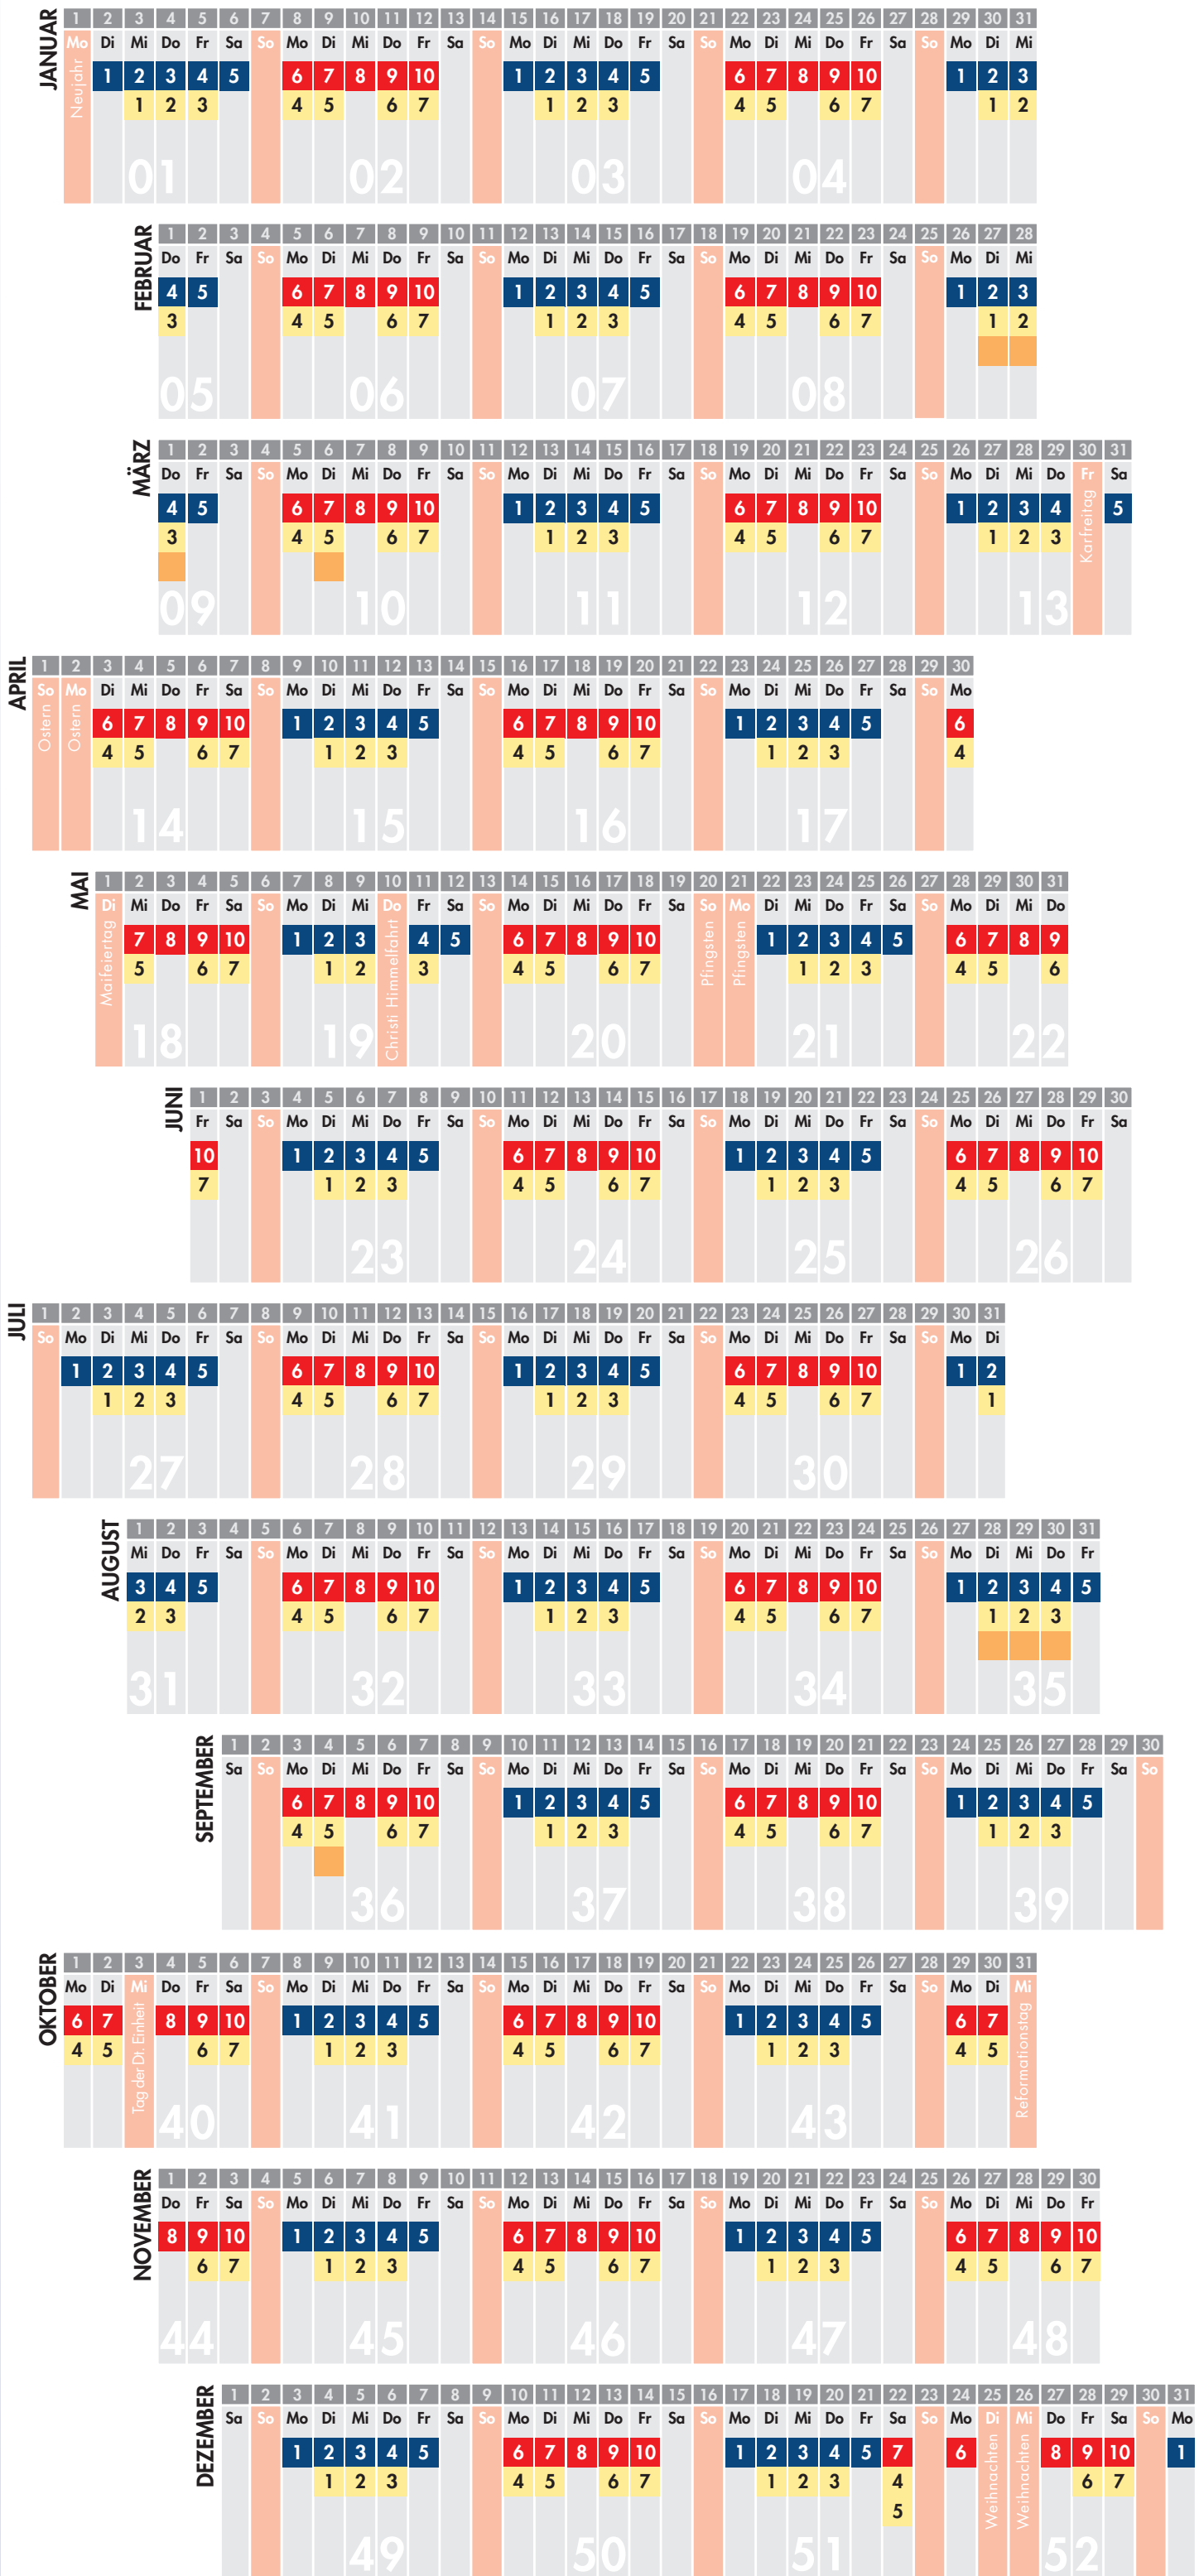

Abfallkalender 2018

für das Entsorgungsgebiet Greifswald-Land

VEVG

Ver- und Entsorgungsgesellschaft des Landkreises Vorpommern-Greifswald mbH

Kostenlos für Anlieferer, die an die öffentlich-rechtliche Abfallentsorgung angeschlossenen sind, können auf den Wertstoffhöfen abgegeben werden:

- Behälterglas, Leichtverpackungen (Gelber Sack), Papier und Pappe in haushaltsüblichen Mengen, Alttextilien, Grünschnitt bis 1 cbm, Schadstoffe bis 30l/20kg (Wertstoffhof Anklam und Wertstoffhof Stadt Greifswald - Am Eckhardsberg), gemischte Metalle sowie gebrauchte elektrische und elektronische Geräte
- zweimal jährlich Sperrmüll (bis 5 cbm), unter Vorlage einer vom Entsorgungsbüro ausgestellten Bestätigung

Kostenpflichtig angenommen werden auf (einigen) Wertstoffhöfen:

- Grünschnitt aus Gartenanlagen, die nicht an die Abfallentsorgung angeschlossenen sind
- Restmüll, Sperrmüll, gemischte Bau-, Abbruchabfälle, Bauschutt, A4 Holz, Brandholz, Kunststoffe (Fenster, Türen) uvm.
- (in Big Bags verpackt) asbesthaltige Baustoffe (Zementasbest) und Dämmmaterial
- teerhaltige Produkte (Teerpappe, bitumenhaltige Pappen)
- PKW-Altreifen mit und ohne Felgen

Eine Auflistung, welcher Wertstoffhof was annimmt, finden Sie auf www.vevg-karlsburg.de.

Wertstoffhof Anklam
Heinrich-Hertz-Straße 6
17389 Anklam
Tel. (0 39 71) 83 10 11

Wertstoffhof Greifswald
Eckhardsberg 12
17489 Greifswald
Tel. (0 38 34) 58 40 26

Wertstoffhof Kemptitz
Rappenhäger Straße 1
17509 Kemptitz
Tel. (0 38 35) 66 24 26

Wertstoffhof Wolgast
Kärner Straße 9
17438 Wolgast
Tel. (0 38 36) 23 32 55

Wertstoffhof Ducherow
Pommernstraße 2
17398 Ducherow
Tel. (0 39 26) 25 86 62

Wertstoffhof Greifswald - Ladebower Chaussee
Ladebower Chaussee
17489 Greifswald
Tel. (0 38 34) 58 40 11
(nur Grünschnittannahme)

Wertstoffhof Loitz
Sandfeldstraße 3 A
17121 Loitz
Tel. (0 15 1) 51 18 84 48

Wertstoffhof Zinnowitz
Neuendorfer Weg 6
17454 Zinnowitz
Tel. (0 38 77) 3 63 20

Wertstoffhof Gützkow
Am Kleinbahnhof 6
17506 Gützkow
Tel. (0 1 71) 3 85 44 99

Wertstoffhof Helmshagen
Am Vaßberg 10
17498 Helmshagen
Tel. (0 38 34) 59 46 69

Wertstoffhof Neppermin
An der Landstraße 1
17429 Neppermin
Tel. (0 38 79) 2 29 99

Deponie Stern
Ortsteil Dennin Nr. 100
17392 Spantekow
Tel. (0 39 27) 2 02 22

Ansprechpartner

Entsorgungsbüro Karlsburg

Dorfstraße 36
17495 Karlsburg

- Abgabenbescheide
- Gebühren
- An- und Ummeldung von Müllgefäßen
- Auskünfte zur Schadstoffsorgung
- Anmeldung der Sperrmüllentsorgung

Sprechzeiten
Mo., Mi., Do.: 09.00–16.00 Uhr
Di.: 09.00–18.00 Uhr
Fr.: 09.00–12.00 Uhr

Telefon (0 38 35) 6 95 -21 bis -24 u. -28
Telefax (0 38 35) 6 95 -25
entsorgungsbuero@vevg-karlsburg.de
www.vevg-karlsburg.de

Abfallberatung/Leitung der Wertstoffhöfe

Maurice Wühn: (0 1 70) 9 63 81 55
(0 38 35) 6 95 13

Fragen zur Glas- bzw. LVP Entsorgung

REMONDIS Vorpommern GmbH BS Anklam
(0 38 1) 2 32 55 / (0 39 71) 2 03 60

Fragen zur Papierverwertung

Die EGVG bietet die Aufstellung von Papiertonnen auf den Grundstücken der Einwohner des Landkreises an.