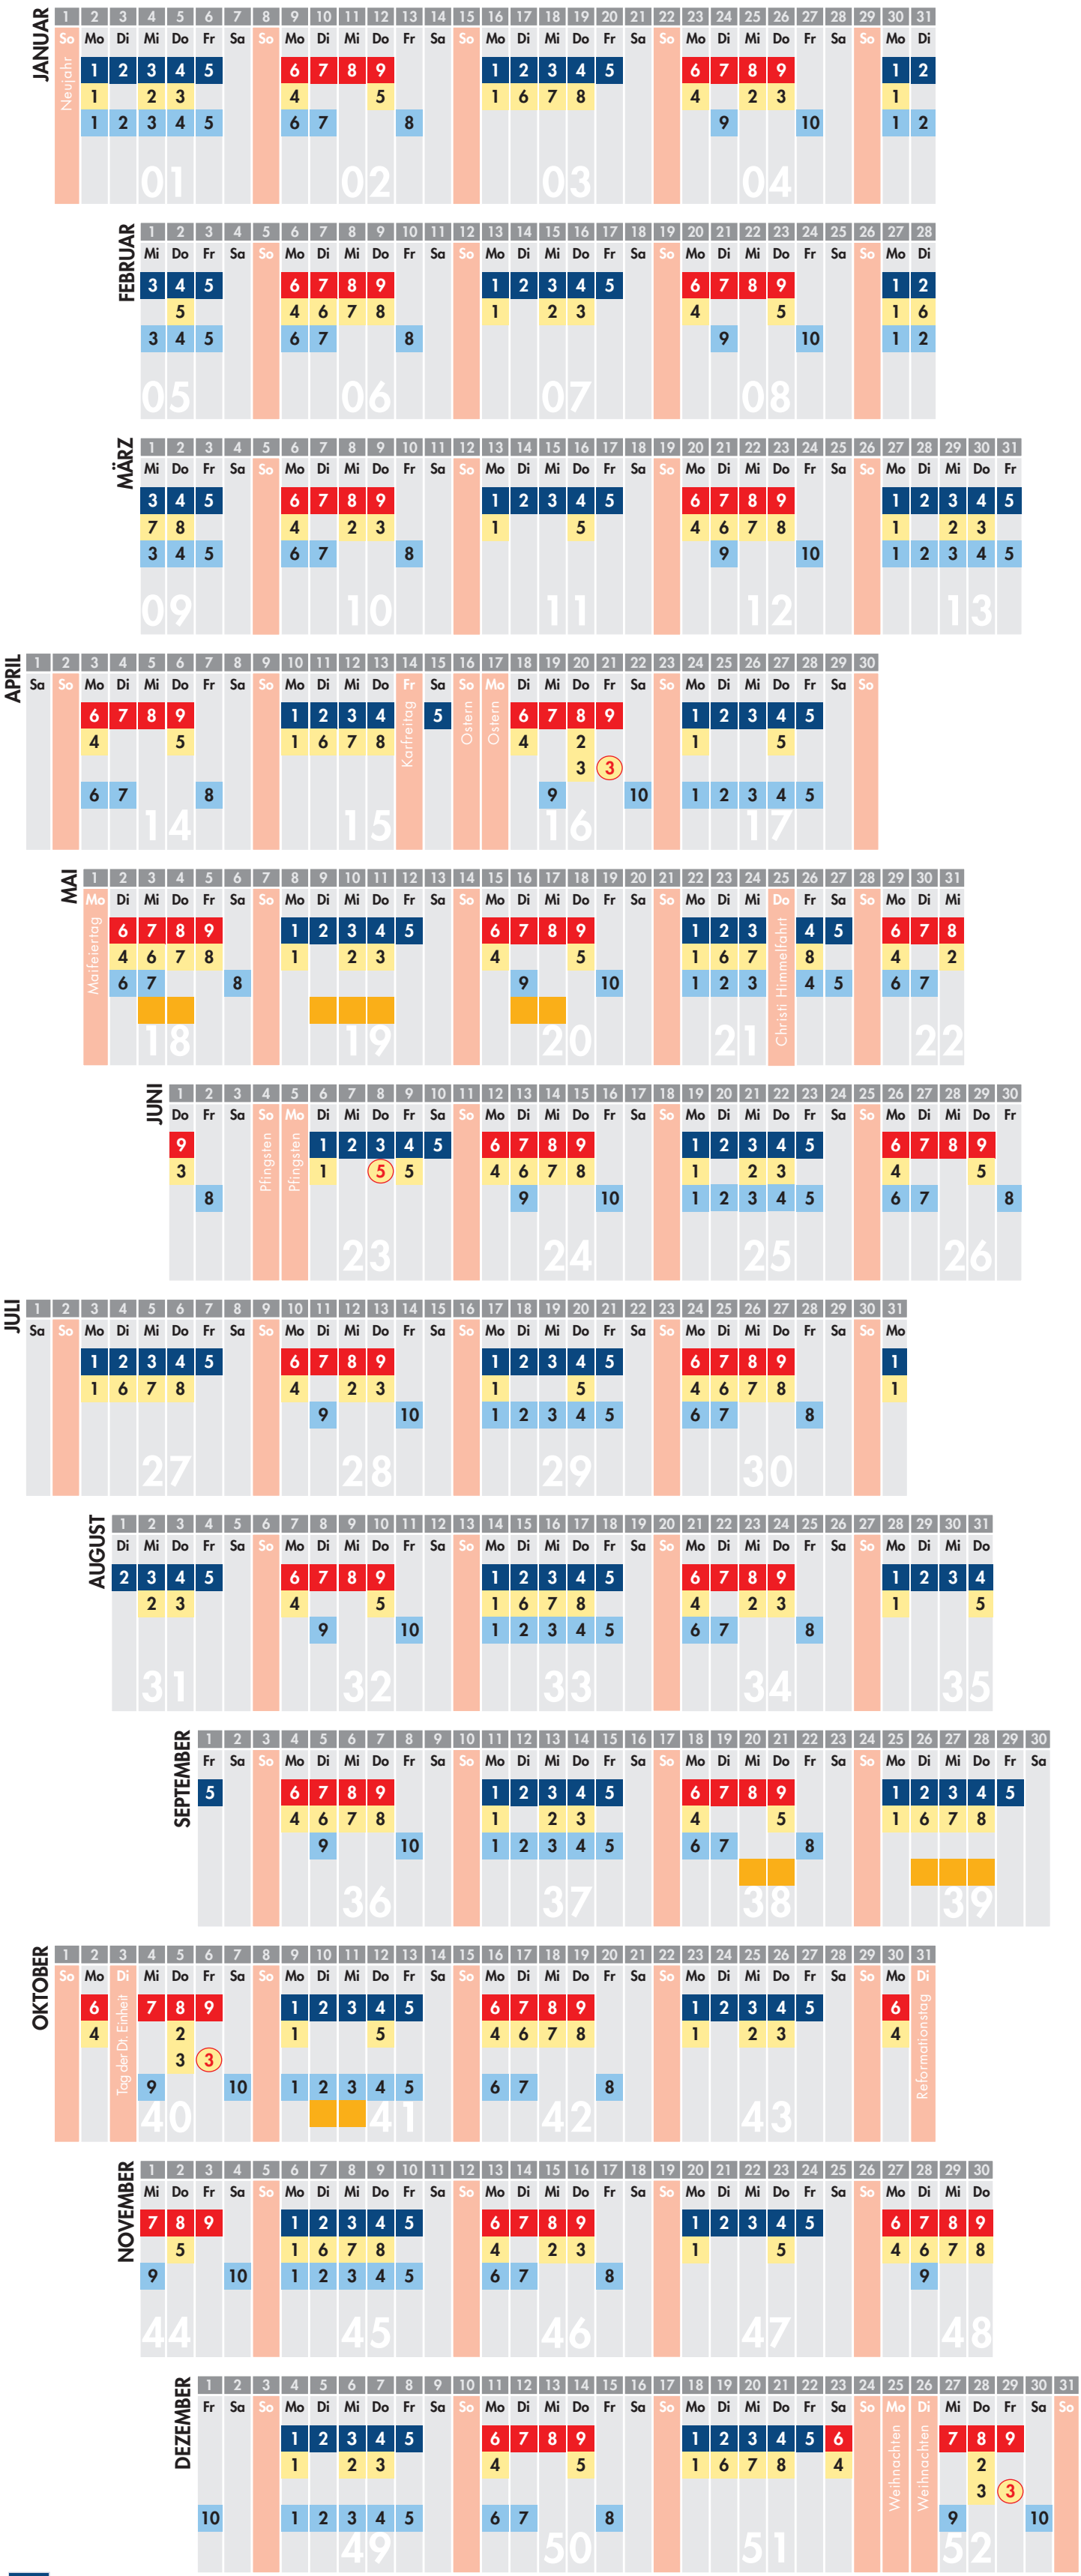

Abfallkalender 2017

für das Entsorgungsgebiet Uecker-Randow (Nord)

VEVG Ver- und Entsorgungsgesellschaft des Landkreises Vorpommern-Greifswald mbH

Folgende Wertstoffe bzw. Abfälle können auf den Wertstoffhöfen abgegeben werden:

- Glas
- Leichtverpackungen (Gelber Sack)
- Papier und Pappe
- Grünschnitt, Gartenabfälle
- Alttextilien
- elektrische und elektronische Geräte
- Restmüll
- Altmetall und Schrott
- Sperrmüll
- Altreifen
- verwertbare, gemischte Bau-, Abbruchabfälle, Bauschutt

Eine Auflistung, welcher Wertstoffhof was annimmt, finden Sie auf www.vevg-karlsburg.de.

Öffnungszeiten

(Alle Wertstoffhöfe sind am 24.12. und 31.12. geschlossen.)

Wertstoffhof	Öffnungszeiten	Zeitraum
Wertstoffhof Jatznick Betriebsgelände der OWD- Abfallumschlagstation, Jatzniker Bahnhof 17309 Jatznick Tel. (03 97 41) 8 01 18	Mo. - Fr.: 07.00–17.00 Uhr	ganzjährig
Wertstoffhof Löcknitz Prenzlauer Chaussee 3 17321 Löcknitz Tel. (01 71) 5 34 47 98	Di.: 08.00–12.00 und 12.30–18.00 Uhr Di.: 08.00–12.00 und 12.30–16.00 Uhr Fr.: 08.00–12.00 und 12.30–16.00 Uhr Sa.: 08.00–12.00 (jede ungerade KW)	Apr. - Sept. Okt. - März ganzjährig ganzjährig
Wertstoffhof Pasewalk Kurze Str. - ehemaliges ACZ 17309 Pasewalk Tel. (01 71) 1 81 59 94	Mo.: 08.00–12.00 und 12.30–18.00 Uhr Mo.: 08.00–12.00 und 12.30–16.00 Uhr Do.: 08.00–12.00 und 12.30–16.00 Uhr Sa.: 08.00–12.00 (jede ungerade KW)	Apr. - Sept. Okt. - März ganzjährig ganzjährig
Wertstoffhof Strasburg Thomas-Müntzer-Str. 17335 Strasburg Tel. (01 71) 5 34 47 98	Mo.: 08.00–12.00 und 12.30–18.00 Uhr Mo.: 08.00–12.00 und 12.30–16.00 Uhr Mi.: 08.00–12.00 und 12.30–16.00 Uhr Sa.: 08.00–12.00 (jede gerade KW)	Apr. - Sept. Okt. - März ganzjährig ganzjährig
Wertstoffhof Torgelow Wilhelmstr. 17358 Torgelow Tel. (01 71) 1 81 59 94	Di.: 08.00–12.00 und 12.30–18.00 Uhr Di.: 08.00–12.00 und 12.30–16.00 Uhr Fr.: 08.00–12.00 und 12.30–16.00 Uhr Sa.: 08.00–12.00 (jede gerade KW)	Apr. - Sept. Okt. - März ganzjährig ganzjährig
Wertstoffhof Ueckermünde Betriebsgelände der Fa. Remondis Feldstr. 7 17373 Ueckermünde Tel. (03 97 71) 51 00	Mo.: 08.00–12.00 und 12.30–16.30 Uhr Mi.: 08.00–12.00 und 12.30–16.30 Uhr Fr.: 08.00–12.00 und 12.30–16.30 Uhr Sa.: 09.00–12.00 (jede ungerade KW) Sa.: 08.00–12.00 (jede ungerade KW)	ganzjährig ganzjährig ganzjährig Nov. - Feb. März - Okt.

Ansprechpartner

Standort Pasewalk
An der Kürassierkaserne 9
17309 Pasewalk

- An- und Ummeldung von Müllgefäßen
- Auskünfte zur Schadstoffentsorgung
- Anmeldung der Sperrmüllentsorgung

Sprechzeiten

Di.: 09.00–12.00 und 14.00–18.00 Uhr
Do.: 09.00–12.00 und 14.00–16.00 Uhr

Telefon (0 38 34) 87 60 32 -91 bis -94
Telefax (0 38 34) 87 60 9 32 -91 bis -94

Entsorgungsbüro Karlsburg

Dorfstraße 36
17495 Karlsburg

- Abgabenbescheide
- Gebühren
- An- und Ummeldung von Müllgefäßen
- Auskünfte zur Schadstoffentsorgung
- Anmeldung der Sperrmüllentsorgung

Sprechzeiten

Mo., Mi., Do.: 09.00–16.00 Uhr
Fr.: 09.00–18.00 Uhr
Di.: 09.00–12.00 Uhr